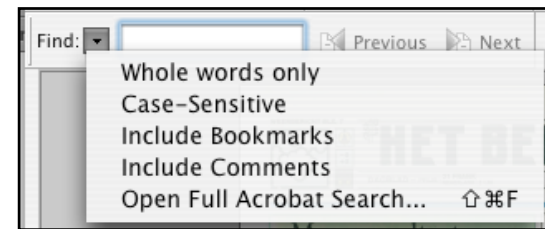

pdf-pagina doorzoeken

- Via de Zoek/Find-functie kan u woorden op de pagina zoeken:
  - dit staat los van uw eerdere zoekopdracht in de index van alle pagina's. Deze zoekfunctie gebruikt de mogelijkheden van Acrobat Reader.
  - met de knoppen naast het zoekvenster wordt telkens naar het volgende/vorige resultaat getoond via een markeerfunctie. [1]
  - in versie 7 is er een apart venster beschikbaar dat alle resultaten van de zoekterm op de pagina weergeeft. [2] Klik daarvoor op het pijltje naast 'Find/Zoek' en open de volledige zoek-mogelijkheden. [3]

[1]

[2]

[3]